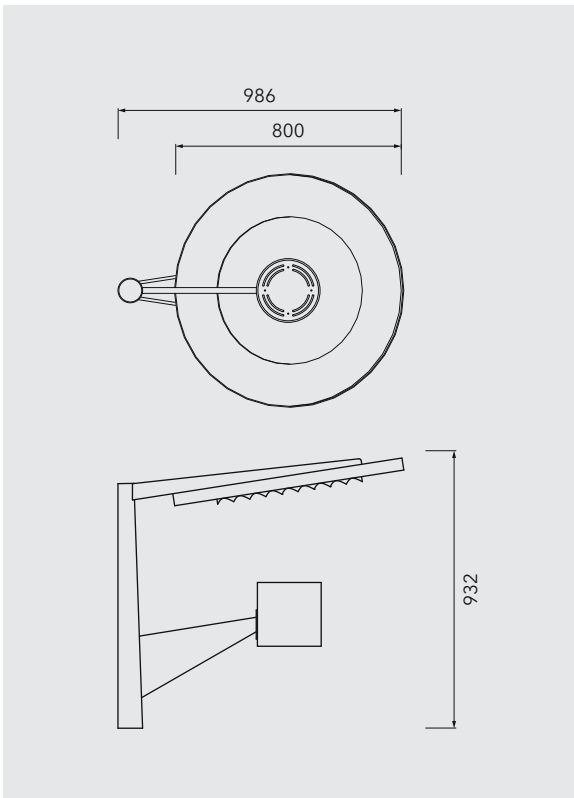

HAMMELBURG

MATERIAL

- Aluminium
- Facettenspiegel (Kunststoff aluminiumbedampft), hochglänzend, Abdeckglas aus ESG, klar
- Leuchte vorgerichtet für konischen Mast Typ Hammelburg

- Oberflächen lackiert
- BL anthrazit
- BL grau
- BL silbergrau
- Weitere Farben auf Anfrage

TECHNISCHE DATEN

- LED-Modul Typ LEDikit Streetlight SP1
Anschlussleistung: 50 W
Modul-Lichtstrom: 4500 Lumen
- Lichtfarben: 3000 K warmweiß | optional 4000 K neutralweiß
- Primärreflektor aus Aluminium, eng abstrahlend
- EVG: Konstantstrom, LED-Treiber integriert (AstroDim)

ZUBEHÖR

- Konischer Masttyp Hammelburg LPH = 4,00 m
- Weihnachtsstecker, KüK

STANDARDS

⊕ | ☐ | CE | Gehäuse IP44 | LED-Modul IP65

BAUVARIANTEN

A

LICHTPUNKTE

1a