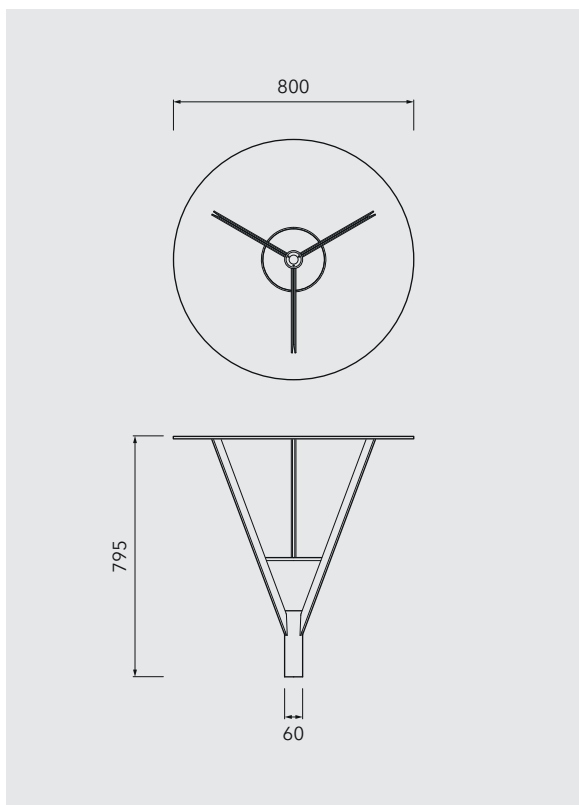

## MATERIAL

- Aluminium
- Abdeckglas aus ESG, klar
- Leuchte vorgerichtet für konischen Mast mit Mastzopf Ø 60 mm

- Oberflächen lackiert
- BL anthrazit
- BL grau
- BL silbergrau
- Weitere Farben auf Anfrage

## TECHNISCHE DATEN

- LED-Modul LED | Anschlussleistung: 24W  
Lichtstrom: 2100 Lumen
- Lichtfarben: 3000K warmweiß | optional 4000K neutralweiß
- EVG: Konstantstrom, LED-Treiber integriert (AstroDim)

## ZUBEHÖR

- Konischer Masttyp LPH = 4,00 m
- Weihnachtsstecker, KüK