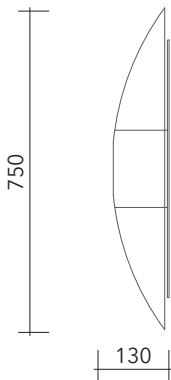

Aureana

Spiegelleuchte 750

Selbstbildnis im goldenen Schein - die stilvolle Aureana Spiegelleuchte hüllt den Spiegel in warmes dimmbares Licht. Harmonisch nimmt die handgefertigte Einfassung das indirekte Licht auf und reflektiert es sanft in seiner eigenen Farbigkeit. So macht das hochwertige Material (poliert oder geschliffen) den Spiegel zu einem wahren Schmuckstück und sorgt zugleich für ein angenehmes Ambiente.

TECHNISCHE INFORMATIONEN

Material | Farbe: Bronze poliert/geschliffen | brüniert, versiegelt mit Klarlack;
BR poliert/geschliffen klar lackiert | Weiß;
BR poliert/geschliffen klar lackiert | Schwarz
BR poliert/geschliffen klar lackiert | weitere RAL-Farben
Kristallspiegel Ø 600 mm

LED-Modul: dimmbar; 2700K, 24V, CRI 90

Serie: Pendelleuchte 750, Pendelleuchte 350
Wandleuchte 200, Wandleuchte 350
Tischleuchte 200, Stehleuchte 200

Leistung: 30W