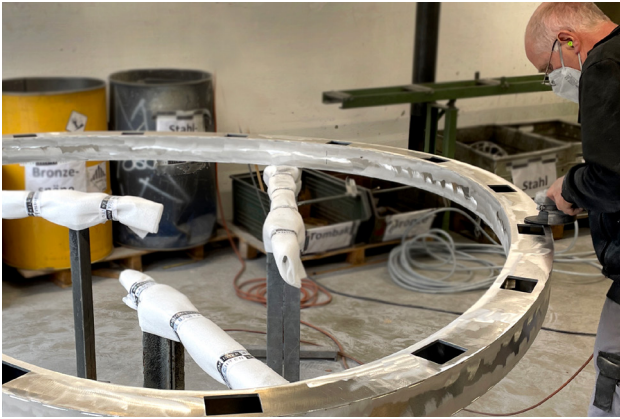

Ein-Blick in die Manufaktur: Sonderleuchtenbau für Reutte in Tirol

Was hier zu sehen ist, wird man auf den ersten Blick nicht für das Gehäuse einer Leuchte halten. Die Idee des Wiener Büros *EGKK Landschaftsarchitektur*: eine Seilleuchte in abgerundeter Dreiecksform. In einem oszillierenden Planungsprozess zwischen Statikern, Leuchtenbauern, Konstrukteuren und Landschaftsarchitekten näherten wir uns langsam den realen Möglichkeiten an.

Der Metallkorpus: Aluminium gefräst, mit Blechen verschweißt und einem bündig integrierten LED, „symmetrisch, engstrahlend, mit einem Licht, das nicht in den nächtlichen Himmel abstrahlt“, so lautet die Beschreibung dessen, was sich später in diesem Metalloval befinden wird.

Der Zweck: Die Leuchte wird keinen Straßenraum ausleuchten, sondern in der Tiroler Gemeinde Reutte Plätze inszenieren.

Wie's weitergeht, ist im nächsten Newsletter zu lesen.