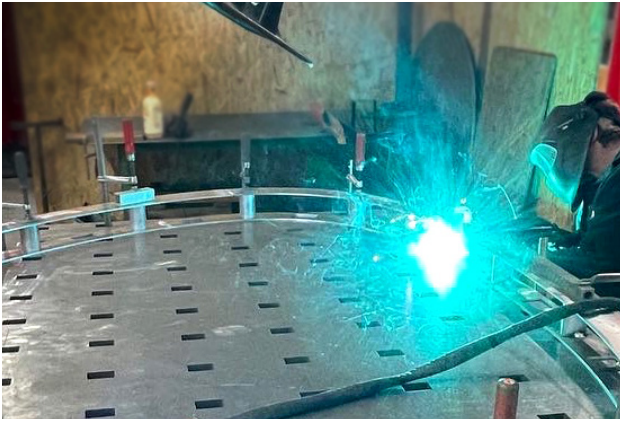

Ein-Blick in die Manufaktur: Sonderleuchtenbau für Reutte in Tirol

Was hier zu sehen ist, wird man auf den ersten Blick nicht für das Gehäuse einer Leuchte halten. Die Idee des Wiener Büros *EGKK Landschaftsarchitektur*: eine Seilleuchte in abgerundeter Dreiecksform. In einem oszillierenden Planungsprozess zwischen Statikern, Leuchtenbauern, Konstrukteuren und Landschaftsarchitekten näherten wir uns langsam den realen Möglichkeiten an.

Der Metallkorpus: Aluminium gefräst, mit Blechen verschweißt und einem bündig integrierten LED, „symmetrisch, engstrahlend, mit einem Licht, das nicht in den nächtlichen Himmel abstrahlt“, so lautet die Beschreibung dessen, was sich später in diesem Metalloval befinden wird.

Der Zweck: Die Leuchte wird keinen Straßenraum ausleuchten, sondern in der Tiroler Gemeinde Reutte Plätze inszenieren.

Wie's weitergeht, ist im nächsten Newsletter zu lesen.