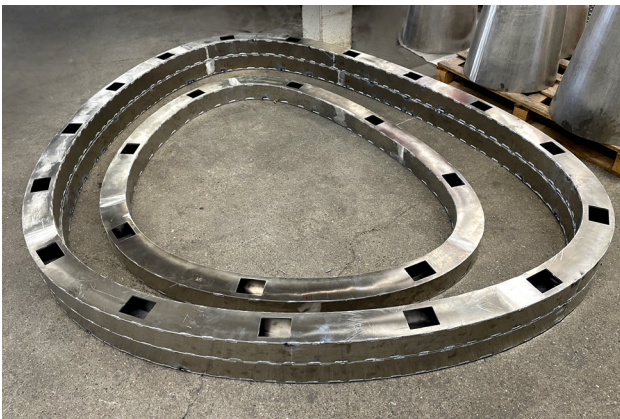

Ein-Blick in die Manufaktur: Sonderleuchtenbau für Reutte in Tirol

Was hier zu sehen ist, wird man auf den ersten Blick nicht für das Gehäuse einer Leuchte halten. Die Idee des Wiener Büros *EGKK Landschaftsarchitektur*: eine Seilleuchte in abgerundeter Dreiecksform. In einem oszillierenden Planungsprozess zwischen Statikern, Leuchtenbauern, Konstrukteuren und Landschaftsarchitekten näherten wir uns langsam den realen Möglichkeiten an.

Der Metallkorpus: Aluminium gefräst, mit Blechen verschweißt und einem bündig integrierten LED, „symmetrisch, engstrahlend, mit einem Licht, das nicht in den nächtlichen Himmel abstrahlt“, so lautet die Beschreibung dessen, was sich später in diesem Metalloval befinden wird.

Der Zweck: Die Leuchte wird keinen Straßenraum ausleuchten, sondern in der Tiroler Gemeinde Reutte Plätze inszenieren.

Wie's weitergeht, ist im nächsten Newsletter zu lesen.