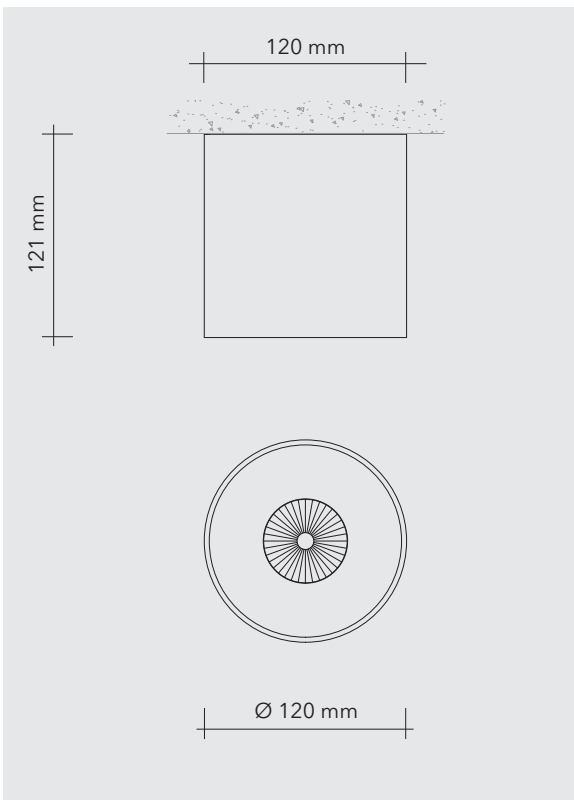

BRONZE DOWNLIGHT 120

MATERIAL

→ Bronze Ø 120mm

- Bronze brüniert, gewachst | klar lackiert
- Bronze geschliffen | klar lackiert
- ☉ Weitere Töne auf Anfrage

AUSSTATTUNG

- LED: Fassung GU10, inkl. Soraa Vivid MR16
- Farbwiedergabeindex: CRI95
- Linsenoptiken für 17°, 25°, 36° und 60° Ausstrahlwinkel, snap-kompatibel (magnetisch aufsetzbar)
- Lichtfarben: 2700K | optional 3000 K | 4000 K
- Anschlussleistung: 7,5 W | 220-240V

STANDARDS

⊕ | CE | Gehäuse IP20 | LED-Modul IP20

BAUVARIANTEN

E

LICHTPUNKTE

1a

DECKENLEUCHE

BRONZE DOWNLIGHT 120

BERGMEISTER
LEUCHTEN

■ P R
O D U
K T E

PROJEKT
Haus S

LEUCHE
Bronze Downlight 120 geschliffen
(Bild 1 + 2 lange Bauform,
Bild 3 reguläre Bauform)

PROJEKTJAHR
2021