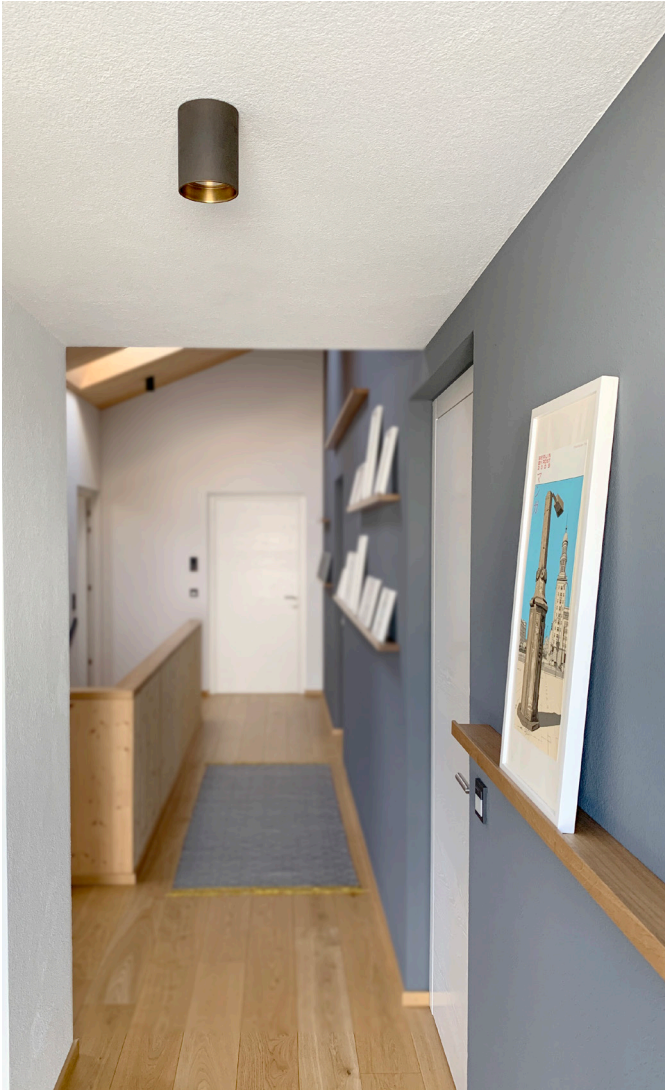

BRONZE DOWNLIGHT 86

MATERIAL

→ Bronze Ø 86mm

- Bronze brüniert, gewachst | klar lackiert
- Bronze geschliffen | klar lackiert
- ☉ Weitere Töne auf Anfrage

AUSSTATTUNG

- LED: Fassung GU10, inkl. Soraa Vivid MR16
- Farbwiedergabeindex: CRI95
- Linsenoptiken für 17°, 25°, 36° und 60° Ausstrahlwinkel, snap-kompatibel (magnetisch aufsetzbar)
- Lichtfarben: 2700K | optional 3000 K | 4000 K
- Anschlussleistung: 7,5 W | 220-240V

BERGMEISTER
LEUCHTEN

■ P R
O D U
K T E

PROJEKT
Haus H

LEUCHE
Bronze Downlight 86 brüniert

PROJEKTJAHR
2020