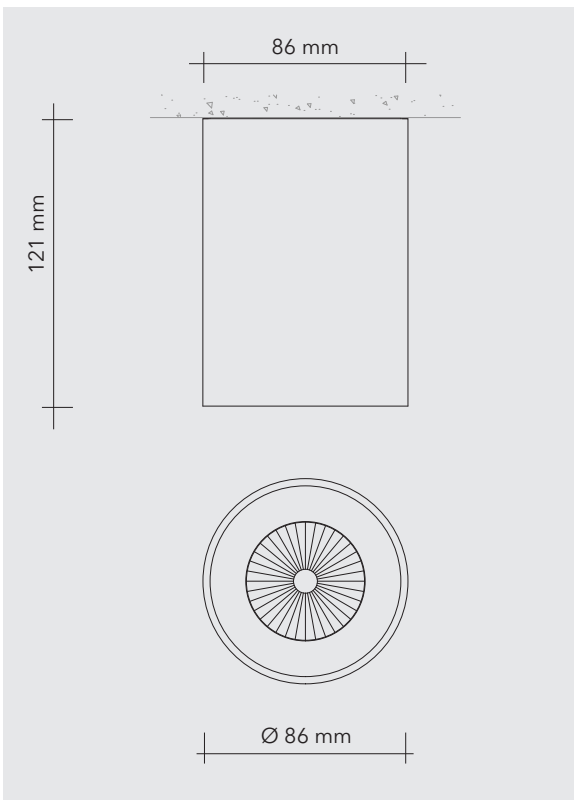

LICHTPUNKTE

1a